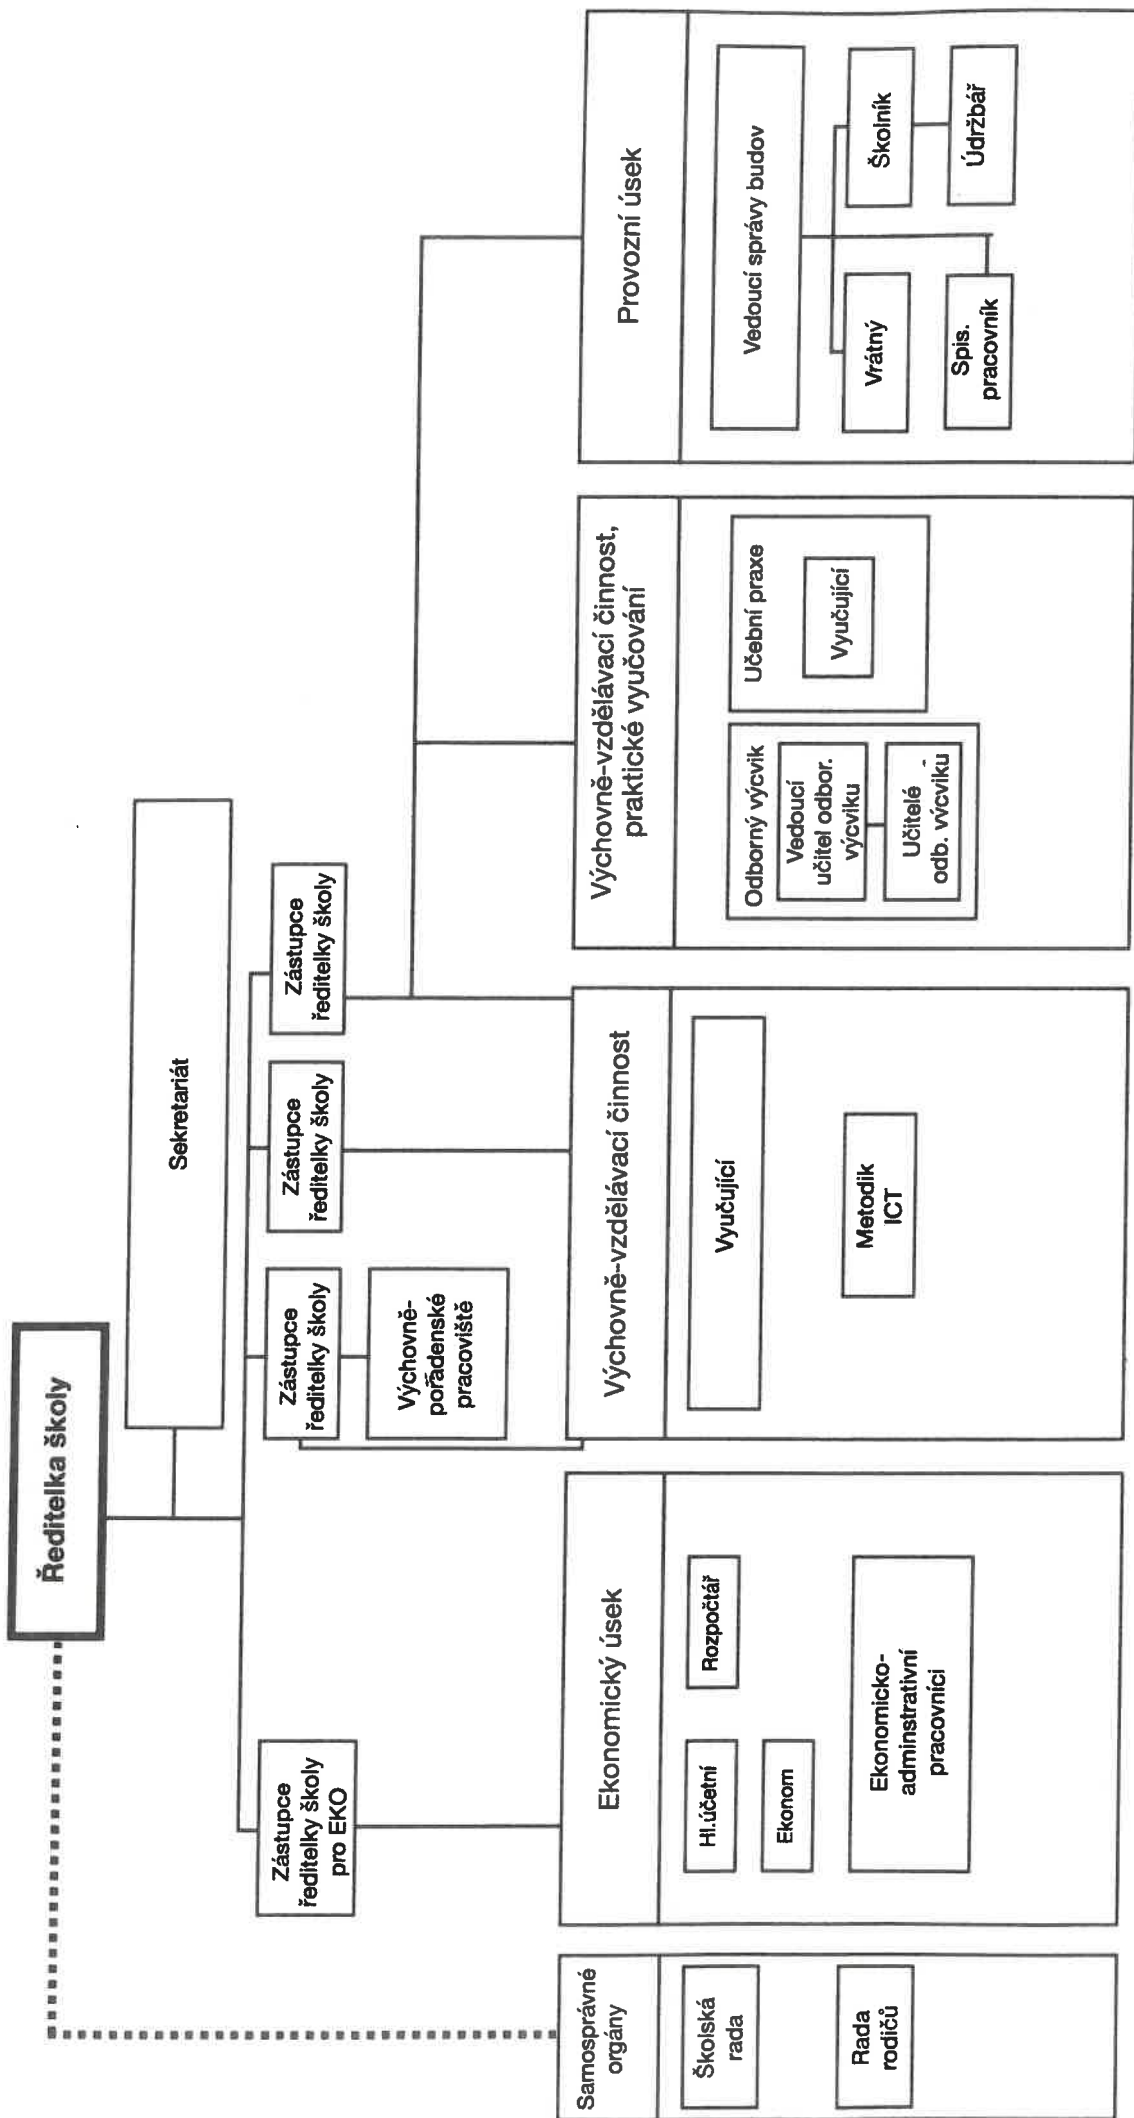

ORGANIZAČNÍ SCHÉMA PRO ROK 2021 - STŘEDNÍ ŠKOLA DESIGNU A UMĚNÍ, KNIŽNÍ KULTURY A EKONOMIKY NÁHORNÍ
 U Měšťanských škol 525/1, Praha 8

———— Řízení

..... Spolupráce

2. 5. 2021
F. Dvořák

Střední škola designu a umění,
 knižní kultury a ekonomiky Náhorní
 182 00 Praha 8
 U Měšťanských škol 525/1
 -1-