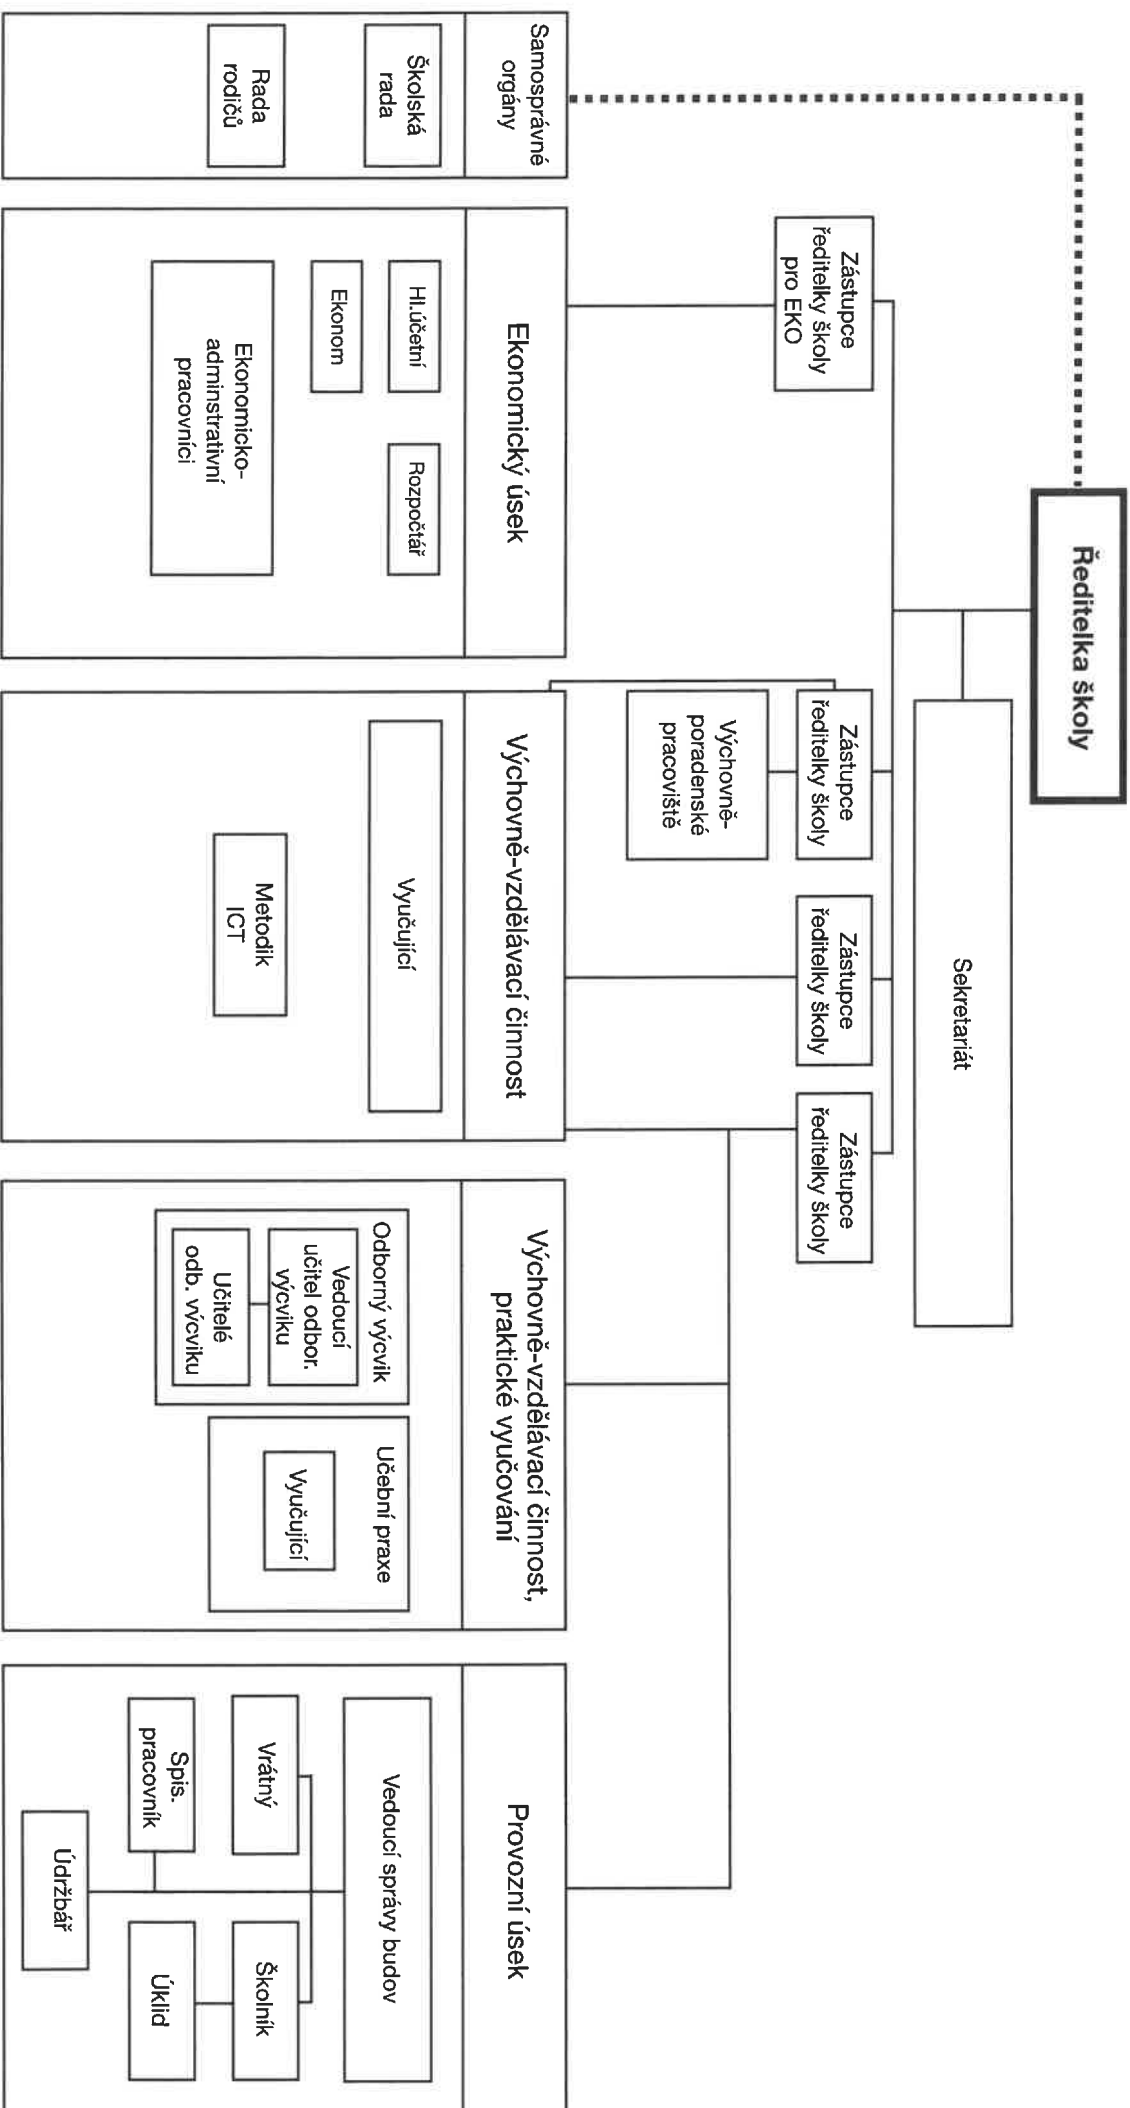

ORGANIZAČNÍ SCHÉMA PRO ROK 2021 - STŘEDNÍ ŠKOLA DESIGNU A UMĚNÍ, KNIŽNÍ KULTURY A EKONOMIKY NÁHORNÍ
 U Měšťanských škol 525/1, Praha 8

Řízení

Spolupráce

Střední škola designu a umění,
 knižní kultury a ekonomiky Náhorní
 182 00 Praha 8
 U Měšťanských škol 525/1
 -1-
 16. 7. 2021